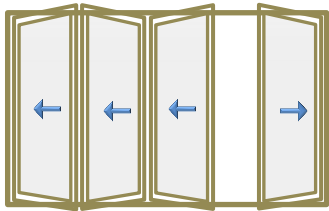

# Alumint Sliding Folding Doors 1

Height  
1200 –  
2400

(3)

Width 1500 - 2850

2100 –  
2700

Width 1500 - 2850

1200 –  
2400

Width 1500 - 2850

Height  
1200 –  
2400

(4)

Width 2700 - 3800

2100 –  
2700

Width 2700 - 3800

1200 –  
2400

Width 2700 - 3800

Height  
1200 –  
2400

(5)

Width 3200 - 6500

2100 –  
2700

Width 3200 - 6500

1200 –  
2400

Width 3200 - 6500

Height  
1200 –  
2400

(6)