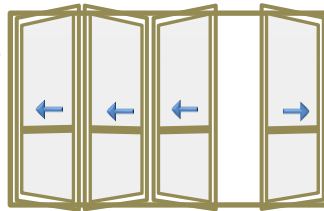

# Alumint Sliding Folding Doors 1

Height  
1200 –  
2400

(3)

Width 1500 - 2850

2100 –  
2700

Width 1500 - 2850

1200 –  
2400

Width 1500 - 2850

Height  
1200 –  
2400

(4)

Width 2700 - 3800

2100 –  
2700

Width 2700 - 3800

1200 –  
2400

Width 2700 - 3800

Height  
1200 –  
2400

(5)

Width 3200 - 6500

2100 –  
2700

Width 3200 - 6500

1200 –  
2400

Width 3200 - 6500

Height  
1200 –  
2400

(6)