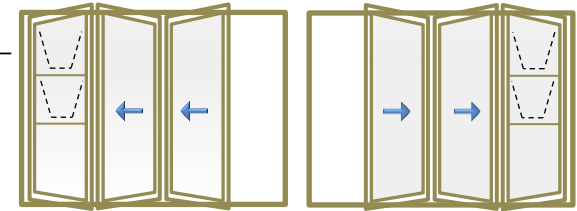

# Alumint Sliding Folding Doors 1

Height  
1200 –  
2400

(3)

Width 1500 - 2850

2100 –  
2700

Width 1500 - 2850

1200 –  
2400

Width 1500 - 2850

Height  
1200 –  
2400

(4)

Width 2700 - 3800

2100 –  
2700

Width 2700 - 3800

1200 –  
2400

Width 2700 - 3800

Height  
1200 –  
2400

(5)

Width 3200 - 6500

2100 –  
2700

Width 3200 - 6500

1200 –  
2400

Width 3200 - 6500

Height  
1200 –  
2400

(6)