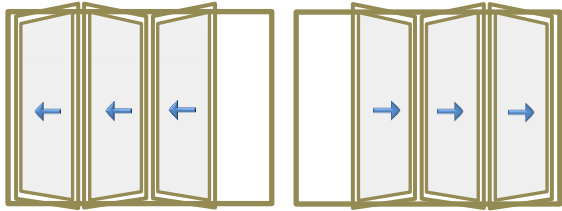

# Alumint Sliding Folding Doors 1

Height  
1200 –  
2400

(3)

Width 1500 - 2850

2100 –  
2700

Width 1500 - 2850

1200 –  
2400

Width 1500 - 2850

Height  
1200 –  
2400

(4)

Width 2700 - 3800

2100 –  
2700

Width 2700 - 3800

1200 –  
2400

Width 2700 - 3800

Height  
1200 –  
2400

(5)

Width 3200 - 6500

2100 –  
2700

Width 3200 - 6500

1200 –  
2400

Width 3200 - 6500

Height  
1200 –  
2400

(6)