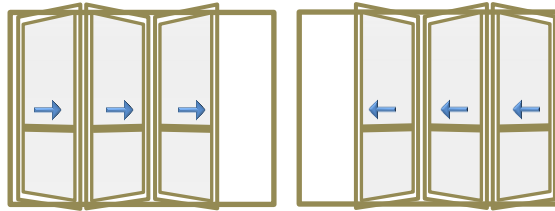

# Alumint Sliding Folding Doors 1

Height  
1200 –  
2400

(3)

Width 1500 - 2850

2100 –  
2700

Width 1500 - 2850

1200 –  
2400

Width 1500 - 2850

Height  
1200 –  
2400

(4)

Width 2700 - 3800

2100 –  
2700

Width 2700 - 3800

1200 –  
2400

Width 2700 - 3800

Height  
1200 –  
2400

(5)

Width 3200 - 6500

2100 –  
2700

Width 3200 - 6500

1200 –  
2400

Width 3200 - 6500

Height  
1200 –  
2400

(6)