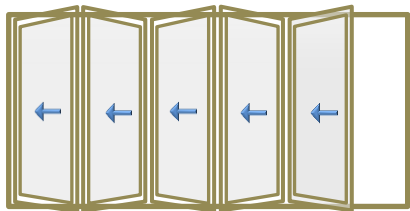

# Alumint Sliding Folding Doors 1

Height  
1200 –  
2400

(3)

Width 1500 - 2850

2100 –  
2700

Width 1500 - 2850

1200 –  
2400

Width 1500 - 2850

Height  
1200 –  
2400

(4)

Width 2700 - 3800

2100 –  
2700

Width 2700 - 3800

1200 –  
2400

Width 2700 - 3800

Height  
1200 –  
2400

(5)

Width 3200 - 6500

2100 –  
2700

Width 3200 - 6500

1200 –  
2400

Width 3200 - 6500

Height  
1200 –  
2400

(6)