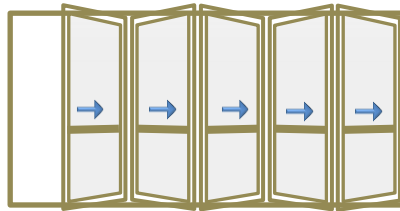

# Alumint Sliding Folding Doors 1

Height  
1200 –  
2400

(3)

Width 1500 - 2850

2100 –  
2700

Width 1500 - 2850

1200 –  
2400

Width 1500 - 2850

Height  
1200 –  
2400

(4)

Width 2700 - 3800

2100 –  
2700

Width 2700 - 3800

1200 –  
2400

Width 2700 - 3800

Height  
1200 –  
2400

(5)

Width 3200 - 6500

2100 –  
2700

Width 3200 - 6500

1200 –  
2400

Width 3200 - 6500

Height  
1200 –  
2400

(6)